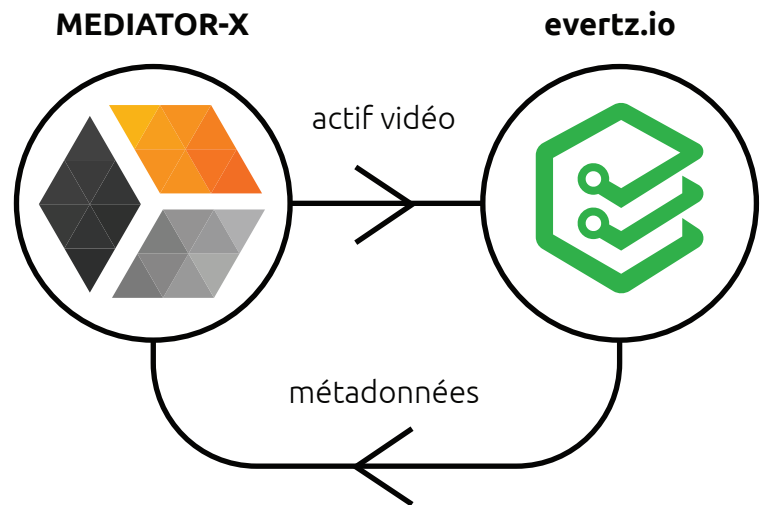

DIAGRAMME

INFORMATIONS DE COMMANDE

Contactez votre associé Evertz préféré pour la pré-inscription.